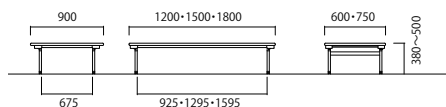

EUC

EUC-B1260-IV EUC-Y1260-IV
EUC-P1260-IV EUC-G1260-IV

EUC-P0960-IV

EUC-G1260-IV

EUC-B1575-IV

EUC-Y1875-IV

W×D×H	重量	品番	税抜価格
900×600×380~500	11.5kg	EUC-□0960-□□	¥52,300
1200×600×380~500	12kg	EUC-□1260-□□	¥55,300
1200×750×380~500	14.5kg	EUC-□1275-□□	¥67,800
1500×750×380~500	18kg	EUC-□1575-□□	¥79,600
1800×750×380~500	20kg	EUC-□1875-□□	¥84,300

[天板カラー] ※品番の□□にカラーを指定してください。

IV アイボリー

[脚部カラー]

P サクラピンク G ミントグリーン B アクアブルー Y レモンイエロー

カラー記入例

[共通仕様]

- 天板/表面材:メラミン化粧板 エッジソフトエッジ巻 28mm厚
- 脚部/フレーム部:スチールパイプ (□26)
脚部:アルミパイプ (□27) 焼付塗装
バネピン昇降式 (30mmピッチ4段階切替) アジャスター付
- 完成品

■バネピン式高さ調節
テーブルの高さを、H380からH500まで4段階30mmピッチの高さ調節可能です。
※必ずテーブルを裏返して高さ調節してください。

■省スペース収納
折りたたみ時の厚みは65mm厚です。