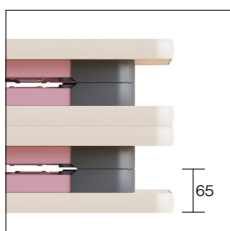

[天板カラー] ※品番の□□にカラーを指定してください。

IV アイボリー

[脚部カラー]

P サクラピンク G ミントグリーン B アクアブルー Y レモンイエロー

カラー記入例

[共通仕様]

- 天板/表面材:メラミン化粧板 エッジソフトエッジ巻 28mm厚
- 脚部/フレーム部:スチールパイプ (□26)
脚部:アルミパイプ (□27) 焼付塗装
バネピン昇降式 (30mmピッチ4段階切替) アジャスター付
- 完成品

■バネピン式高さ調節
テーブルの高さを、H380からH500まで4段階30mmピッチの高さ調節可能です。
※必ずテーブルを裏返して高さ調節してください。

■省スペース収納
折りたたみ時の厚みは65mm厚です。